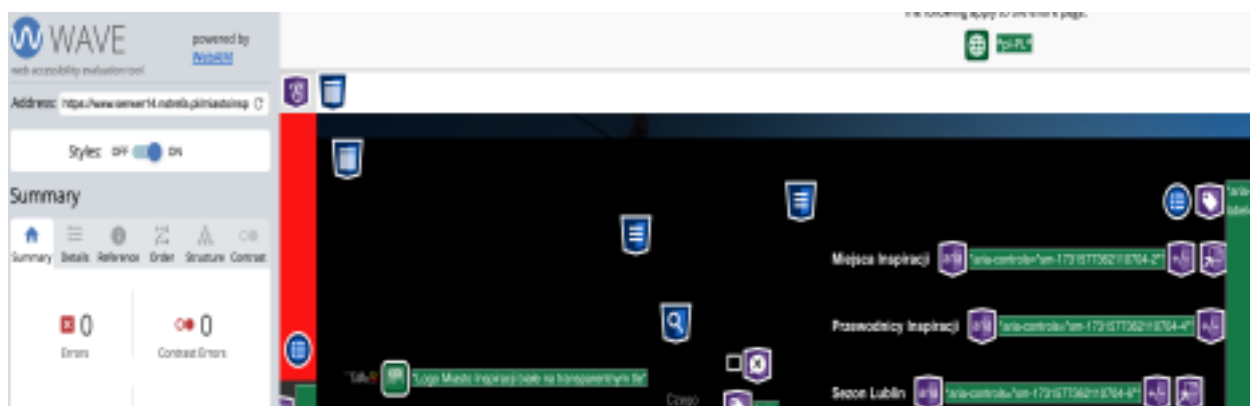

Re: Dostosowanie cyfrowe i aktualizacja strony

1. Audyt robiony przed rozpoczęciem prac.

2. Strona została dostosowana pod kątem wcag aby wyeliminować błędy znalezione w audycie. Wykonano:

- zmiana niektórych kolorów tła
- zmiana niektórych kolorów czcionek
- wdrożenie mapy strony

Błędy już na 0:

25.11.2024, 10:36